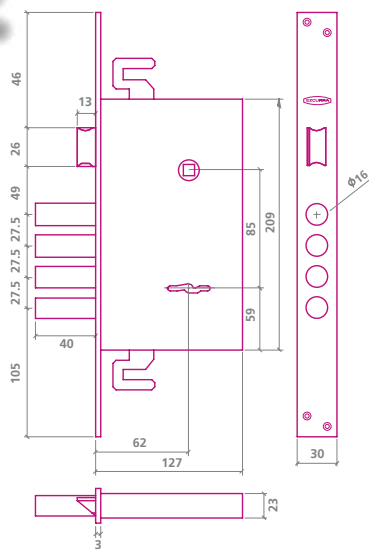

843B

845B

847B

- Cerradura de Alta Seguridad con Sistema de Borjas de Doble Efecto
- Palanca de barras de acero Ø16 mm.
- Picaporte reversible
- 4 vueltas
- Puntos de cierre superior e inferior
- Caja cerrada
- Perfil 30 x 3 mm.
- Entrada: 62 mm.
- Acabados: Latón
- Latón Cromado
- Cerradero corto
- Escudo de seguridad

- Cerradura de Alta Seguridad con Sistema de Borjas de Doble Efecto
- Palanca de barras de acero
- 4 vueltas
- Caja cerrada
- Perfil 30 x 3 mm.
- Entrada: 62 mm.
- Acabados: Latón
- Latón Cromado
- Cerradero: corto
- Escudo de seguridad

- Cerradura de Alta Seguridad con Sistema de Borjas de Doble Efecto
- Palanca de barras de acero Ø16 mm.
- Picaporte reversible
- 4 vueltas
- Caja cerrada
- Perfil 30 x 3 mm.
- Entrada: 62 mm.
- Acabados: Latón
- Latón Cromado
- Cerradero corto
- Escudo de seguridad