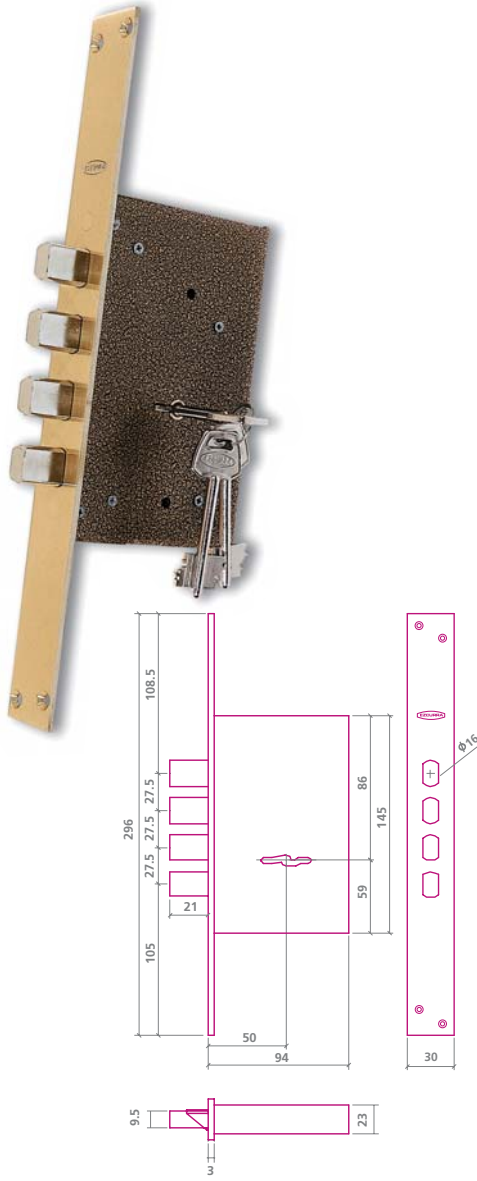

803B

805B

807B

- Cerradura de Alta Seguridad con Sistema de Borjas de Doble Efecto
- Palanca de barras de acero
- Picaporte reversible
- 2 vueltas
- Puntos de cierre superior e inferior
- Caja cerrada
- Perfil 30 x 3 mm.
- Entrada: 50 mm.
- Acabados: Latón
  Latón Cromado
- Cerradero corto
- Escudo de seguridad

- Cerradura de Alta Seguridad con Sistema de Borjas de Doble Efecto
- Palanca de barras de acero
- 2 vueltas
- Caja cerrada
- Perfil 30 x 3 mm.
- Entrada 50 mm.
- Acabados: Latón
  Latón Cromado
- Cerradero corto
- Escudo de seguridad

- Cerradura de Alta Seguridad con Sistema de Borjas de Doble Efecto
- Palanca de barras de acero
- Picaporte reversible
- 2 vueltas
- Caja cerrada
- Perfil 30 x 3 mm.
- Entrada: 50 mm.
- Acabados: Latón
  Latón Cromado
- Cerradero corto
- Escudo de seguridad