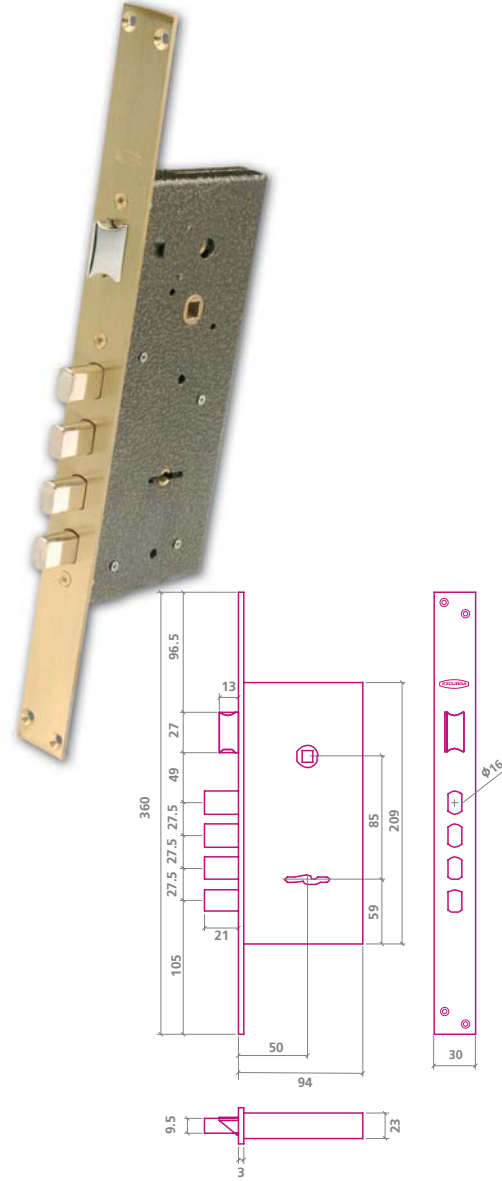

807B

- Cerradura de Alta Seguridad con Sistema de Borjas de Doble Efecto
- Palanca de barras de acero
- Picaporte reversible
- 2 vueltas
- Puntos de cierre superior e inferior
- Caja cerrada
- Perfil 30 x 3 mm.
- Entrada: 50 mm.
- Acabados: Latón
  Latón Cromado
- Cerradero corto
- Escudo de seguridad

- Cerradura de Alta Seguridad con Sistema de Borjas de Doble Efecto
- Palanca de barras de acero
- 2 vueltas
- Caja cerrada
- Perfil 30 x 3 mm.
- Entrada 50 mm.
- Acabados: Latón
  Latón Cromado
- Cerradero corto
- Escudo de seguridad

- Cerradura de Alta Seguridad con Sistema de Borjas de Doble Efecto
- Palanca de barras de acero
- Picaporte reversible
- 2 vueltas
- Caja cerrada
- Perfil 30 x 3 mm.
- Entrada: 50 mm.
- Acabados: Latón
  Latón Cromado
- Cerradero corto
- Escudo de seguridad