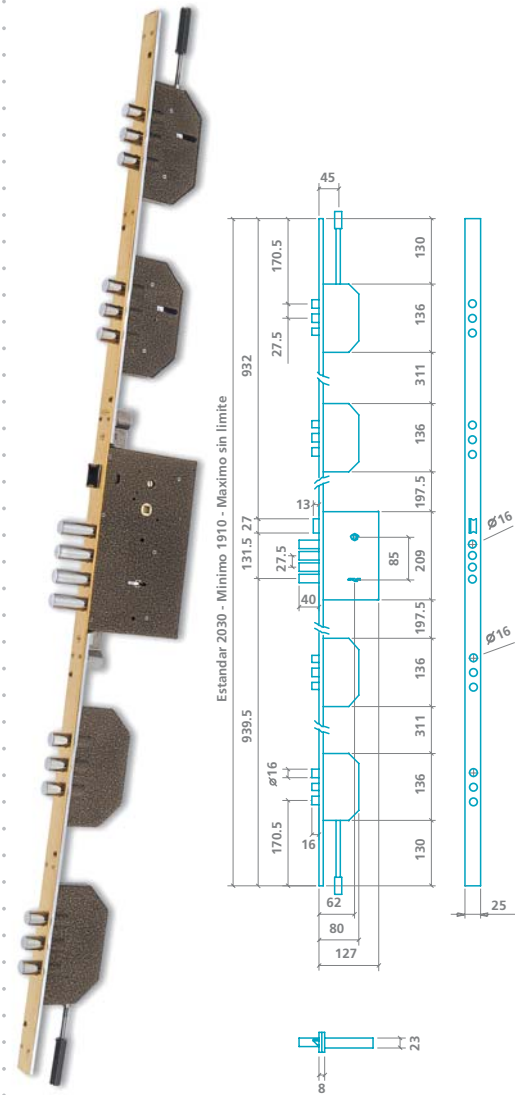

# Indice

Cerraduras de seguridad largas con borja	<b>B-2000B</b>	pág. 4
	<b>B-2040B</b>	pág. 4
	<b>B-2044B</b>	pág. 4

Cerraduras de seguridad cortas con borja	<b>803B</b>	pág. 5
	<b>805B</b>	pág. 5
	<b>807B</b>	pág. 5
	<b>843B</b>	pág. 6
	<b>845B</b>	pág. 6
	<b>847B</b>	pág. 6

# B-2044B

- Cerradura de Alta Seguridad con Sistema de Borjas de Doble Efecto
- Cerradura central + 2 auxiliares
- Palanca de barras de acero
- Picaporte reversible
- 2 vueltas
- Puntos de cierre superior e inferior
- Cajas cerradas
- Perfil 25 x 8 mm.
- Entrada: 50 mm.
- Acabados: Latón  
Latón Cromado
- Cerradero: Cortos  
Largos: 40 / 45 mm.
- Escudo de seguridad