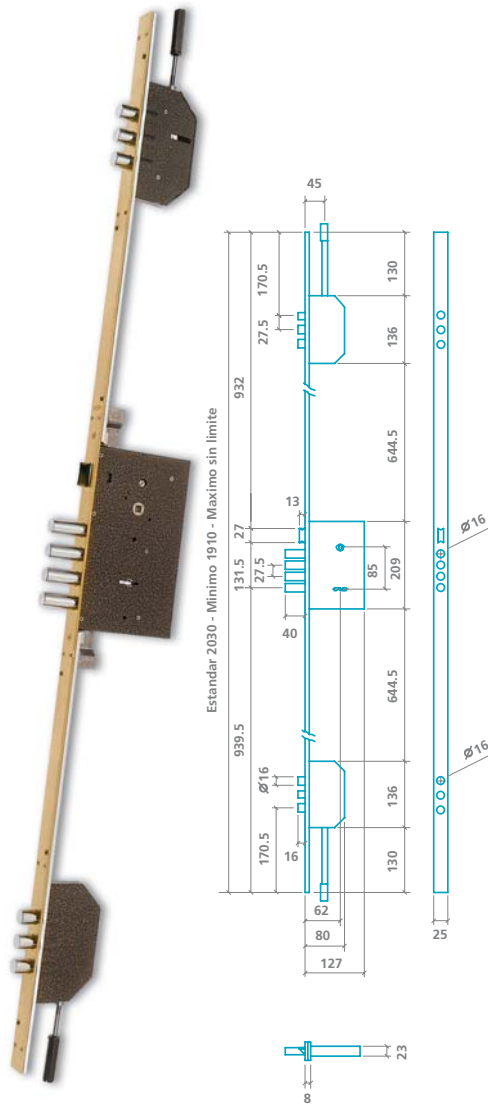

# Indice

Cerraduras de seguridad largas con borja	<b>B-2000B</b>	pág. 4
	<b>B-2040B</b>	pág. 4
	<b>B-2044B</b>	pág. 4

Cerraduras de seguridad cortas con borja	<b>803B</b>	pág. 5
	<b>805B</b>	pág. 5
	<b>807B</b>	pág. 5
	<b>843B</b>	pág. 6
	<b>845B</b>	pág. 6
	<b>847B</b>	pág. 6

# B-2044B

- Cerradura de Alta Seguridad con Sistema de Borjas de Doble Efecto
- Cerradura central + 2 auxiliares
- Palanca de barras de acero
- Picaporte reversible
- 2 vueltas
- Puntos de cierre superior e inferior
- Cajas cerradas
- Perfil 25 x 8 mm.
- Entrada: 50 mm.
- Acabados: Latón  
Latón Cromado
- Cerradero: Cortos  
Largos: 40 / 45 mm.
- Escudo de seguridad

Ref.: B-2000B/3 sin puntos de cierre superior e inferior.

- Cerradura de Alta Seguridad con Sistema de Borjas de Doble Efecto
- Cerradura central + 2 auxiliares
- Palanca de barras de acero Ø16 mm.
- Picaporte reversible
- 4 vueltas
- Puntos de cierre superior e inferior
- Cajas cerrada.
- Perfil 25 x 8 mm.
- Entrada: 62 mm.
- Acabados: Latón  
Latón Cromado
- Cerradero: Cortos  
Largos: 40 / 45 mm.
- Escudo de seguridad

Ref.: B-2040B/3 sin puntos de cierre superior e inferior.

- Cerradura de Alta Seguridad con Sistema de Borjas de Doble Efecto
- Cerradura central + 4 auxiliares
- Palanca de barras de acero Ø16 mm.
- Picaporte reversible
- 4 vueltas
- Puntos de cierre superior e inferior
- Cajas cerradas
- Perfil 25 x 8 mm.
- Entrada: 62 mm.
- Acabados: Latón  
Latón Cromado
- Cerradero: Cortos  
Largos: 40 / 45 mm.
- Escudo de seguridad