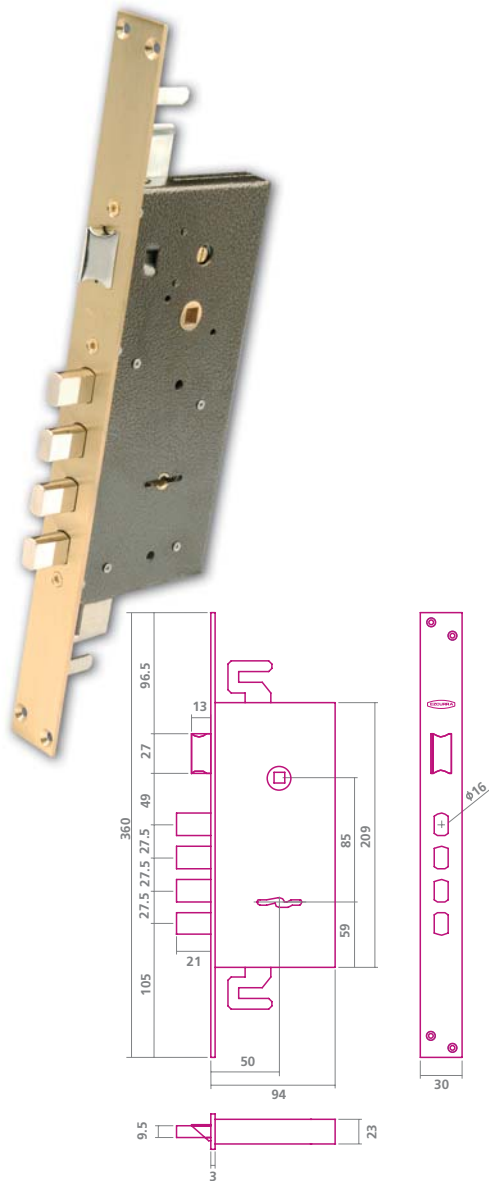

803B

805B

807B

- Cerradura de Alta Seguridad con Sistema de Borjas de Doble Efecto
- Palanca de barras de acero
- Picaporte reversible
- 2 vueltas
- Puntos de cierre superior e inferior
- Caja cerrada
- Perfil 30 x 3 mm.
- Entrada: 50 mm.
- Acabados: Latón
  Latón Cromado
- Cerradero corto
- Escudo de seguridad

- Cerradura de Alta Seguridad con Sistema de Borjas de Doble Efecto
- Palanca de barras de acero
- 2 vueltas
- Caja cerrada
- Perfil 30 x 3 mm.
- Entrada 50 mm.
- Acabados: Latón
  Latón Cromado
- Cerradero corto
- Escudo de seguridad

- Cerradura de Alta Seguridad con Sistema de Borjas de Doble Efecto
- Palanca de barras de acero
- Picaporte reversible
- 2 vueltas
- Caja cerrada
- Perfil 30 x 3 mm.
- Entrada: 50 mm.
- Acabados: Latón
  Latón Cromado
- Cerradero corto
- Escudo de seguridad