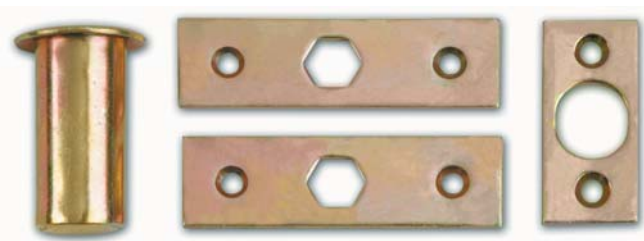

- Cerradura de Alta Seguridad con Sistema de Borjas de Doble Efecto
- Palanca de barras de acero
- 4 vueltas
- Caja cerrada
- Perfil 30 x 3 mm.
- Entrada: 62 mm.
- Acabados: Latón
- Latón Cromado
- Cerradero: corto
- Escudo de seguridad

- Cerradura de Alta Seguridad con Sistema de Borjas de Doble Efecto
- Palanca de barras de acero Ø16 mm.
- Picaporte reversible
- 4 vueltas
- Caja cerrada
- Perfil 30 x 3 mm.
- Entrada: 62 mm.
- Acabados: Latón
- Latón Cromado
- Cerradero corto
- Escudo de seguridad

Juego de Borjas

Escudo de seguridad de Borja

Llave Larga

Llave Corta

## Guías y Guardapolvos