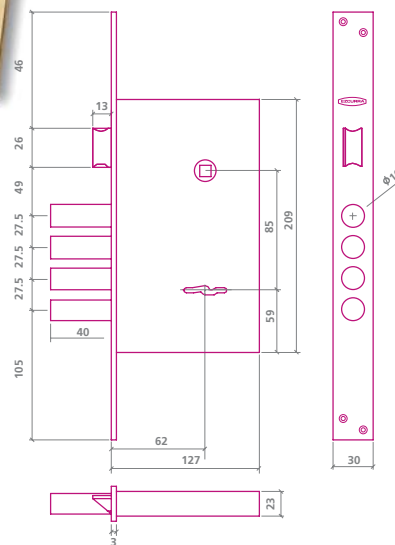

847B

- Cerradura de Alta Seguridad con Sistema de Borjas de Doble Efecto
- Palanca de barras de acero Ø16 mm.
- Picaporte reversible
- 4 vueltas
- Puntos de cierre superior e inferior
- Caja cerrada
- Perfil 30 x 3 mm.
- Entrada: 62 mm.
- Acabados: Latón
- Latón Cromado
- Cerradero corto
- Escudo de seguridad

- Cerradura de Alta Seguridad con Sistema de Borjas de Doble Efecto
- Palanca de barras de acero
- 4 vueltas
- Caja cerrada
- Perfil 30 x 3 mm.
- Entrada: 62 mm.
- Acabados: Latón
- Latón Cromado
- Cerradero: corto
- Escudo de seguridad

- Cerradura de Alta Seguridad con Sistema de Borjas de Doble Efecto
- Palanca de barras de acero Ø16 mm.
- Picaporte reversible
- 4 vueltas
- Caja cerrada
- Perfil 30 x 3 mm.
- Entrada: 62 mm.
- Acabados: Latón
- Latón Cromado
- Cerradero corto
- Escudo de seguridad