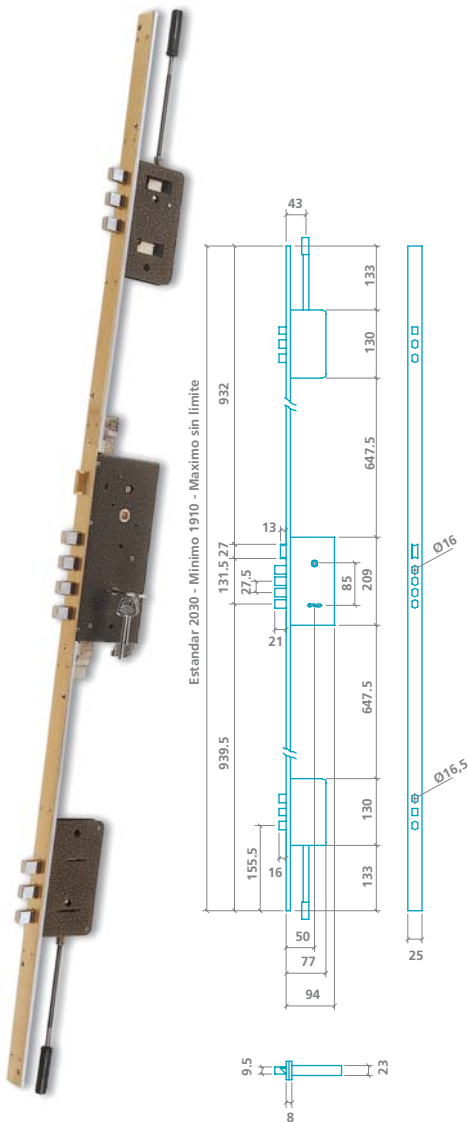

# Indice

Cerraduras de seguridad largas con borja	<b>B-2000B</b>	pág. 4
	<b>B-2040B</b>	pág. 4
	<b>B-2044B</b>	pág. 4

Cerraduras de seguridad cortas con borja	<b>803B</b>	pág. 5
	<b>805B</b>	pág. 5
	<b>807B</b>	pág. 5
	<b>843B</b>	pág. 6
	<b>845B</b>	pág. 6
	<b>847B</b>	pág. 6

# B-2044B

- Cerradura de Alta Seguridad con Sistema de Borjas de Doble Efecto
- Cerradura central + 2 auxiliares
- Palanca de barras de acero
- Picaporte reversible
- 2 vueltas
- Puntos de cierre superior e inferior
- Cajas cerradas
- Perfil 25 x 8 mm.
- Entrada: 50 mm.
- Acabados: Latón  
Latón Cromado
- Cerradero: Cortos  
Largos: 40 / 45 mm.
- Escudo de seguridad

Ref.: B-2000B/3 sin puntos de cierre superior e inferior.

- Cerradura de Alta Seguridad con Sistema de Borjas de Doble Efecto
- Cerradura central + 2 auxiliares
- Palanca de barras de acero Ø16 mm.
- Picaporte reversible
- 4 vueltas
- Puntos de cierre superior e inferior
- Cajas cerrada.
- Perfil 25 x 8 mm.
- Entrada: 62 mm.
- Acabados: Latón  
Latón Cromado
- Cerradero: Cortos  
Largos: 40 / 45 mm.
- Escudo de seguridad

Ref.: B-2040B/3 sin puntos de cierre superior e inferior.

- Cerradura de Alta Seguridad con Sistema de Borjas de Doble Efecto
- Cerradura central + 4 auxiliares
- Palanca de barras de acero Ø16 mm.
- Picaporte reversible
- 4 vueltas
- Puntos de cierre superior e inferior
- Cajas cerradas
- Perfil 25 x 8 mm.
- Entrada: 62 mm.
- Acabados: Latón  
Latón Cromado
- Cerradero: Cortos  
Largos: 40 / 45 mm.
- Escudo de seguridad