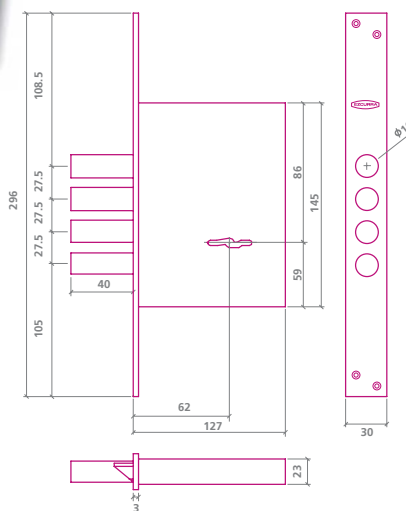

843B

845B

847B

- Cerradura de Alta Seguridad con Sistema de Borjas de Doble Efecto
- Palanca de barras de acero Ø16 mm.
- Picaporte reversible
- 4 vueltas
- Puntos de cierre superior e inferior
- Caja cerrada
- Perfil 30 x 3 mm.
- Entrada: 62 mm.
- Acabados: Latón
- Latón Cromado
- Cerradero corto
- Escudo de seguridad

- Cerradura de Alta Seguridad con Sistema de Borjas de Doble Efecto
- Palanca de barras de acero
- 4 vueltas
- Caja cerrada
- Perfil 30 x 3 mm.
- Entrada: 62 mm.
- Acabados: Latón
- Latón Cromado
- Cerradero: corto
- Escudo de seguridad

- Cerradura de Alta Seguridad con Sistema de Borjas de Doble Efecto
- Palanca de barras de acero Ø16 mm.
- Picaporte reversible
- 4 vueltas
- Caja cerrada
- Perfil 30 x 3 mm.
- Entrada: 62 mm.
- Acabados: Latón
- Latón Cromado
- Cerradero corto
- Escudo de seguridad